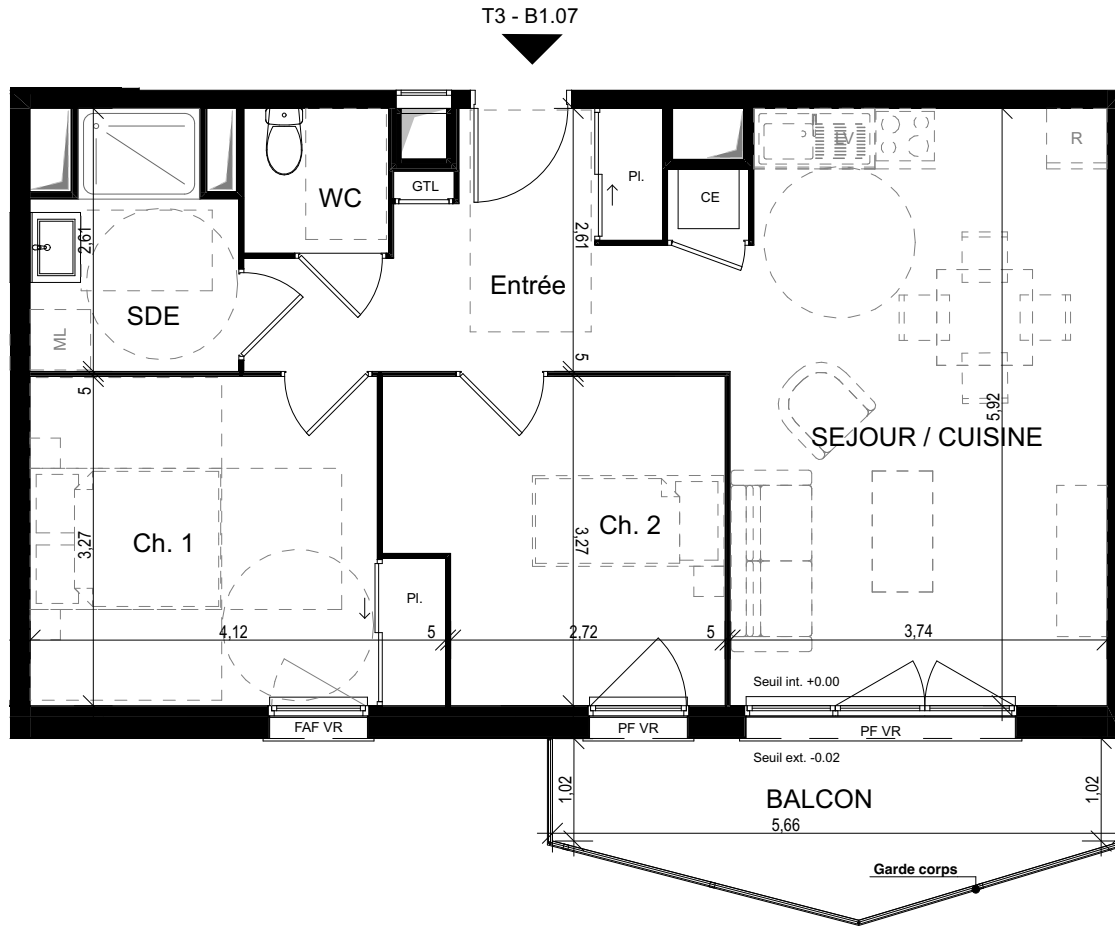

PLAN DE VENTE

BATIMENT B

- PF : porte-fenêtre
- F : fenêtre
- F OB : fenêtre oscillo battante
- FAF : fenêtre sur allège fixe
- FAF OB : fenêtre sur allège fixe oscillo battante
- VR : volet roulant

Résidence OREALYS - Bâtiment B

Niveau	Logement	Type
R+1	B1.07	T3

PIECES	SURFACES
Entrée	7,14
Séjour/Cuisine	24,15
Chambre 01	12,23
Chambre 02	10,08
SdE	4,69
WC.	2,13
	60,42 m²

Balcon	7,97
	7,97 m²

Date : 17/05/2024

Indice. b

- Nota 1 : Le présent plan est établi sur la base du dossier de permis de construire et pourra subir des adaptations dimensionnelles, techniques et d'organisation afin de répondre aux contraintes induites par les études détaillées d'exécution.
- Nota 2 : Les surfaces des placards sont comprises dans la surface des pièces où ils se situent.
- Nota 3 : Les poutres, poteaux, soffites, canalisations et faux plafonds n'apparaissent pas systématiquement sur le présent plan. Les surfaces ainsi que l'emplacement des équipements et le mobilier sont mentionnés à titre indicatif. Les plantations éventuelles ne sont pas contractuelles.